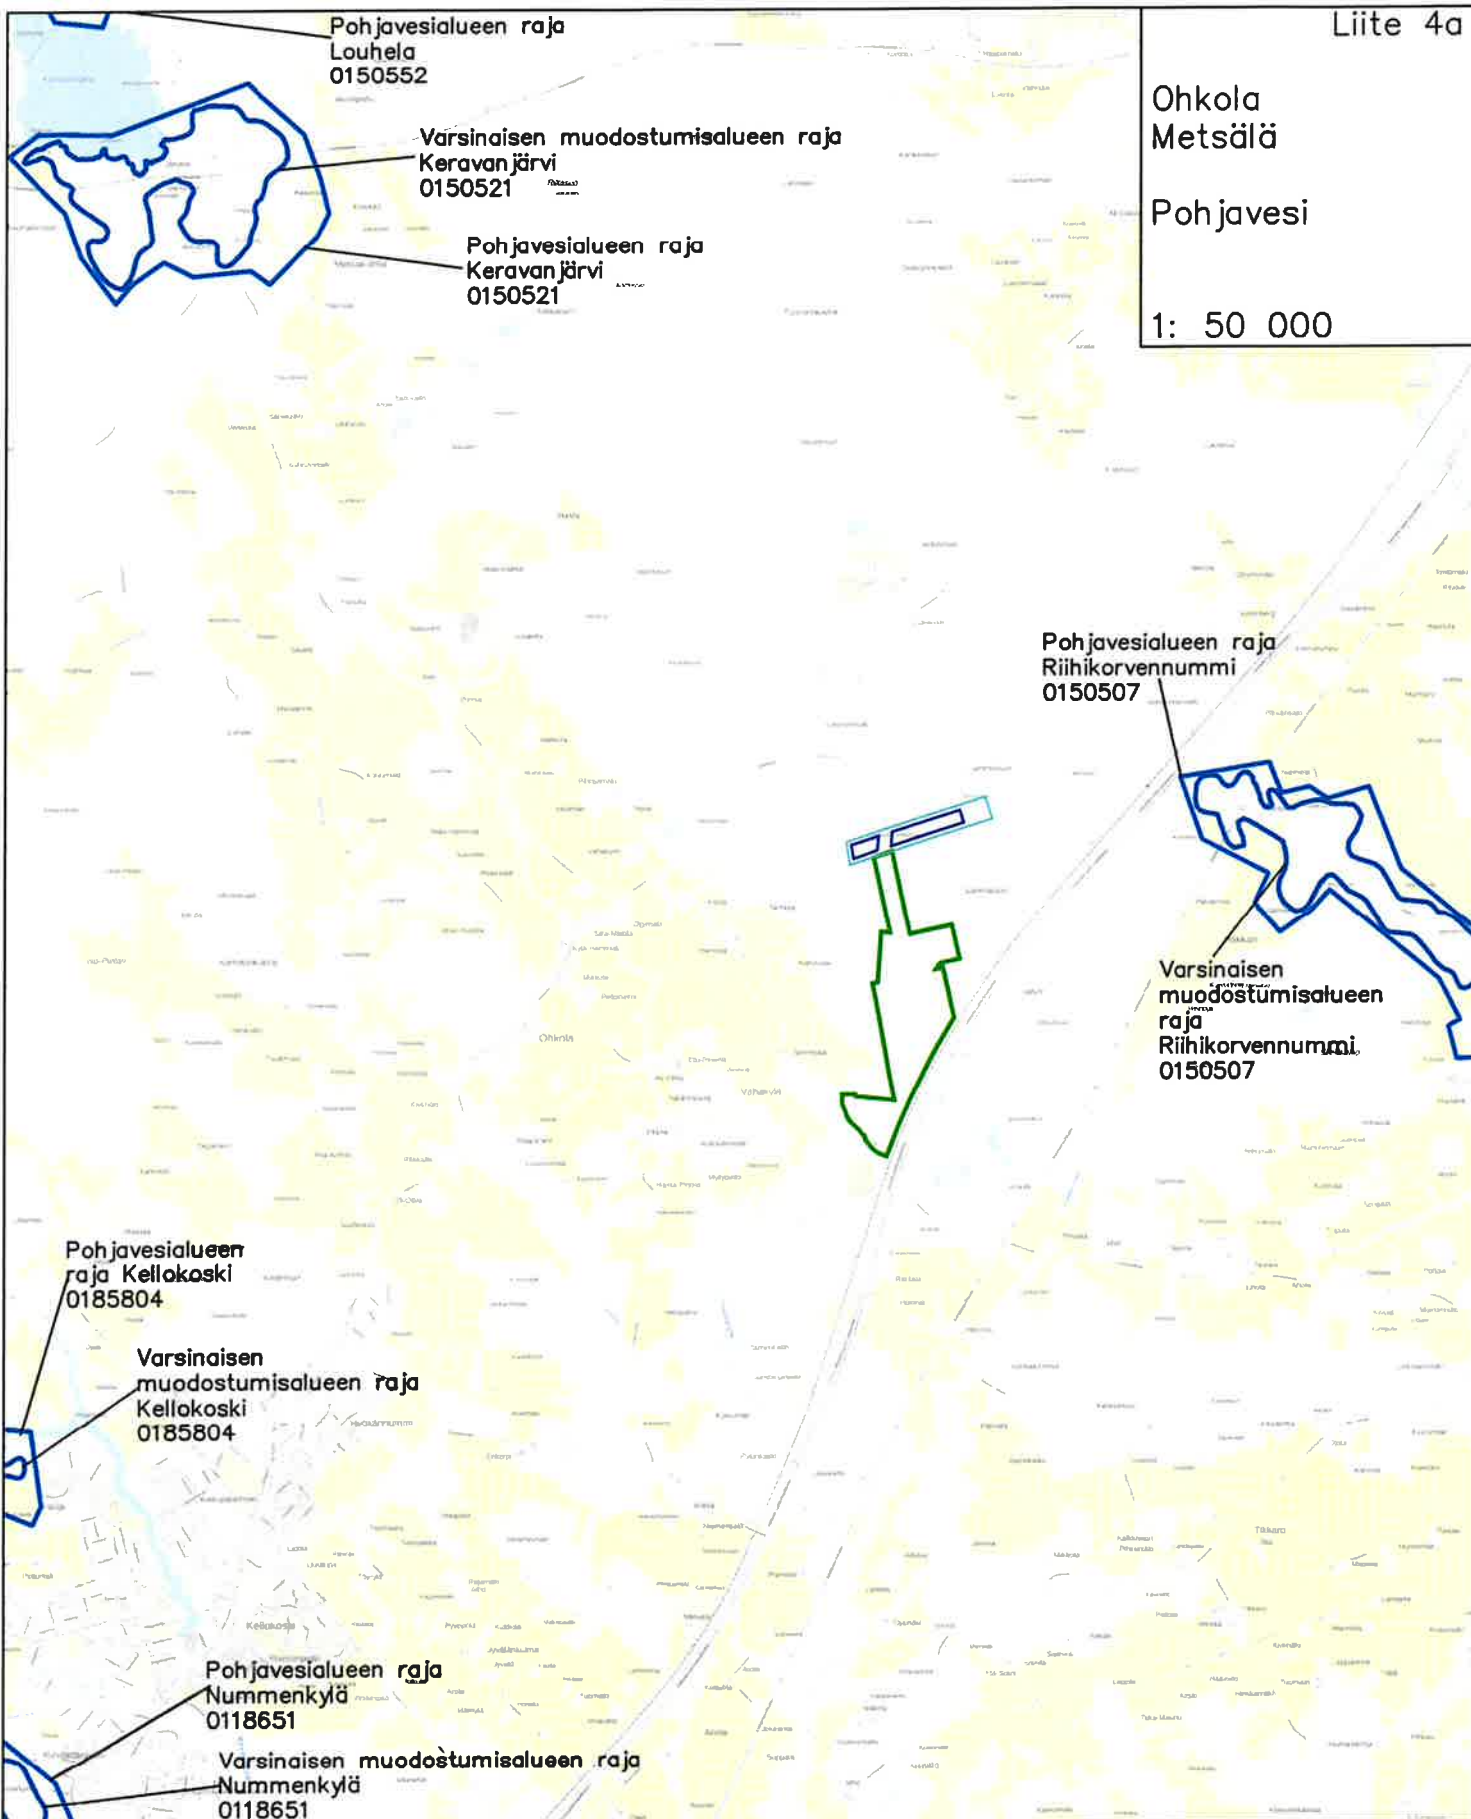

Ohkola
Metsälä

Pohjavesi

1: 50 000

-  Ottoalue
-  Nykyinen toiminta-alue
-  Ottamisalue